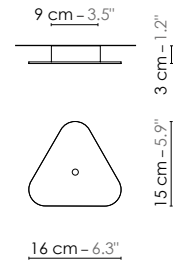

Canopy

DESIGNEURE

LIGHTING

ÉDITION — FRANCE

www.designheure.com
contact@designheure.com
Tel : 33 (0)4 67 53 99 63

La collection " Nuage " est un concept élégant et ingénieux d'éclairage nomade. Sa légèreté et son adaptabilité en font le best-seller des collections Designheure. Simplicité et pureté des lignes de cette collection intemporelle et universelle. L'abat-jour de forme triangulaire produit une lumière bien particulière, découpant l'espace de façon architecturale. Sa ligne élégante apparentée à la proue d'un bateau est rehaussée par le cordon textile. L'offre sur mesure de cette collection permet de créer des projets uniques."

" Nuage " is a stylishly designed and cleverly made lighting system. Its lightness and adaptability has made it Designheure's bestselling collection.

Chosen for its simplicity and pure lines, this timeless collection takes its inspiration from the prow of a ship. The triangular shade produces a unique light, cutting through space as a boat does through the sea. Elegant lines, enhanced by the textile cord, make Nuage a favorite in both residential and commercial spaces.

Model	Suspension/Pendant light Petit Nuage	
Reference	Spn	
Collection	Nuage	
Design	2010	
Designer	Hervé Langlais	
Environnement	Intérieur/Interior	
Dimensions	Hauteur plafond/Ceiling height : + 2,5 m Dim. totales/Total dim. : L. 24 x l. 24 x H. 219 cm Dim. min./Min. dim. : L. 24 x l. 24 x H. min 44 cm Abat-jour/Lampshade : L. 24 x l. 24 x H. 16 cm Plaque triangulaire/Triangular plate : L. 16 x l. 15 cm Boîtier électrique/Electrical power supply : Ø 9 x H. 3 cm Fil textile/Textile cord : 2 m	
Electricity	Tension : 220-240 V 50/60 Hz 100-127 V 50/60 Hz Douille/Socket : E14 Ampoule/Bulb : 1 X Max 60 W - Non fournie/Not included Type d'ampoule/Type of bulb : Ampoule LED/LED bulb	
Materials	Tissus ou laqué, acier laqué, fil tissé coloré Fabric or lacquered, lacquered steel, colored textile cord.	
Custom made	Possibilité d'ajout de longueurs de fils et câbles/Adding of cords and cables lenght possible. Possibilité de coloris sur mesure/Custom made colors possible	
Colors ref.	Spnb Blanc diffusant/White diffusing Spnbbn Blanc bordure noire/White black border Spnbcu Blanc / Cuivre rose/White / Pink Copper Spncubv Cuivre / Cuivre rose bordure verte/Copper / Pink Copper green border Spnjo Jaune / Or/Yellow / Gold Spnbo Bleu / Or/Blue / Gold Spngo Gris / Or/Grey / Gold	
Weight	Net/Net kg : 0,6 Brut/Gross kg : 1,4	
Shipping	Nbre de colis/Nber of packs : 1 Dimensions : 40 x 30 x 30 cm	
Certifications	650°